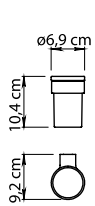

SERIE DA MURO. WALL LINES.

GEDY

PI10