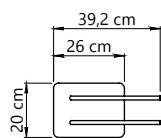

1331

H77,8 cm

1332

H69,8 cm