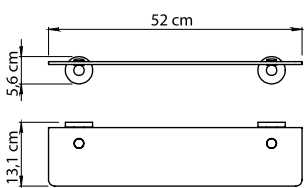

Solo con viti
Only with screws

FE19-55

Solo con viti
Only with screws