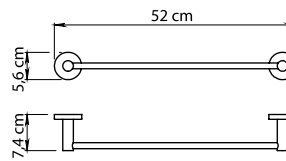

SERIE DA MURO. WALL LINES.

GEDY

FE21-45