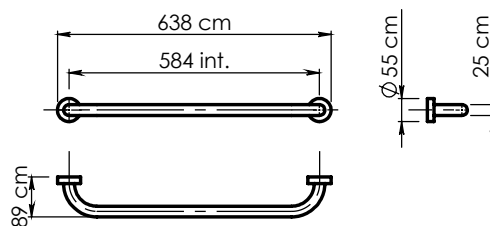

Maniglioni

Grab bar - Barre d'appui - Wannengriff- Asideros - Поручень

Up.

CONFORME - IN CONFORMITY WITH UNI11064:2003

GEDY

Acciaio inox

Stainless steel - Acier inox - Edelstahl - Acero inox - Сталь

10
YEARS

GARANZIA
WARRANTY

13
Cromato
Chromed

1121-60

KG
120