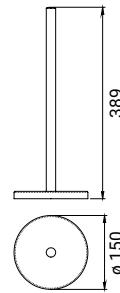

Piantane - Towel stands .