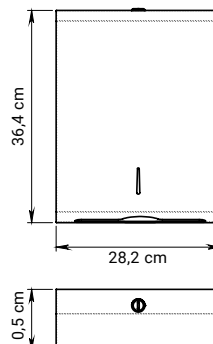

Distributori di carta

Paper towel dispensers - Distributeur de serviettes
Papierspender - Dispensador de toallas
Ёмкость для бумаги

2460.

GEDY

Distributore salviette carta
(max 26,5x9,5x32 cm)
max 400 fogli

Tissue dispenser - max 400 tissues
Distributeur serviettes - max 400 serviettes
Tuchspender - max 400 Tücher
Dispensador de toallas - max 400 toallas
Ёмкость для бумажных салфеток.
максимальные 400 тканей

Acciaio inox

Stainless steel
Acier inoxydable
Edelstahl
Нержавеющая сталь

14
Nero matt
Matt black

2251
2251/01

Compatibile
Compatible

Serratura
di sicurezza
Safety lock

2438.

GEDY

Distributore salviette carta igienica intercalata
(max 10x12,5) con serratura di sicurezza -
max. 350 fogli

Interleaved rollpaper towel dispenser
(max 10x12,5) with security lock
max. 350 sheets
Distributeur de serviettes en papier intercalées
(max. 10x12,5) avec serrure de sécurité
max. 350 feuilles
Einzelblatt-Papierspender (max. 10 x 12,5) mit
Sicherheitsschloss - max. 350 Blatt
Dispensador de toallas de papel intercalado
(máx. 10x12,5) con cerradura de seguridad
máx. 350 toallas
Диспенсер для бумажных салфеток
с листовой подачей (макс. 10x12,5),
с замком - макс. 350 листов