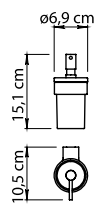

TRATTAMENTO PVD  
PVD PLATED

Pirenei.

SERIE DA MURO. WALL LINES.

GEDY

PI10

PI11

PI81

PI21-35