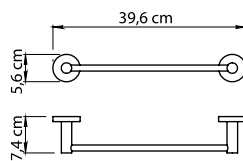

SERIE DA MURO. WALL LINES.

GEDY

FE21-35