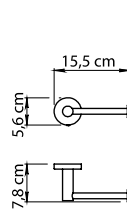

Solo con viti
Only with screws

Solo con viti
Only with screws

FE29

13
Lucido
Polished

14
Nero matt
Matt black

GARANZIA
WARRANTY