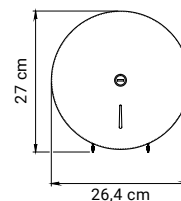

14
Nero matt
Matt Black

2252

Compatibile
Compatible

Serratura
di sicurezza
Safety lock