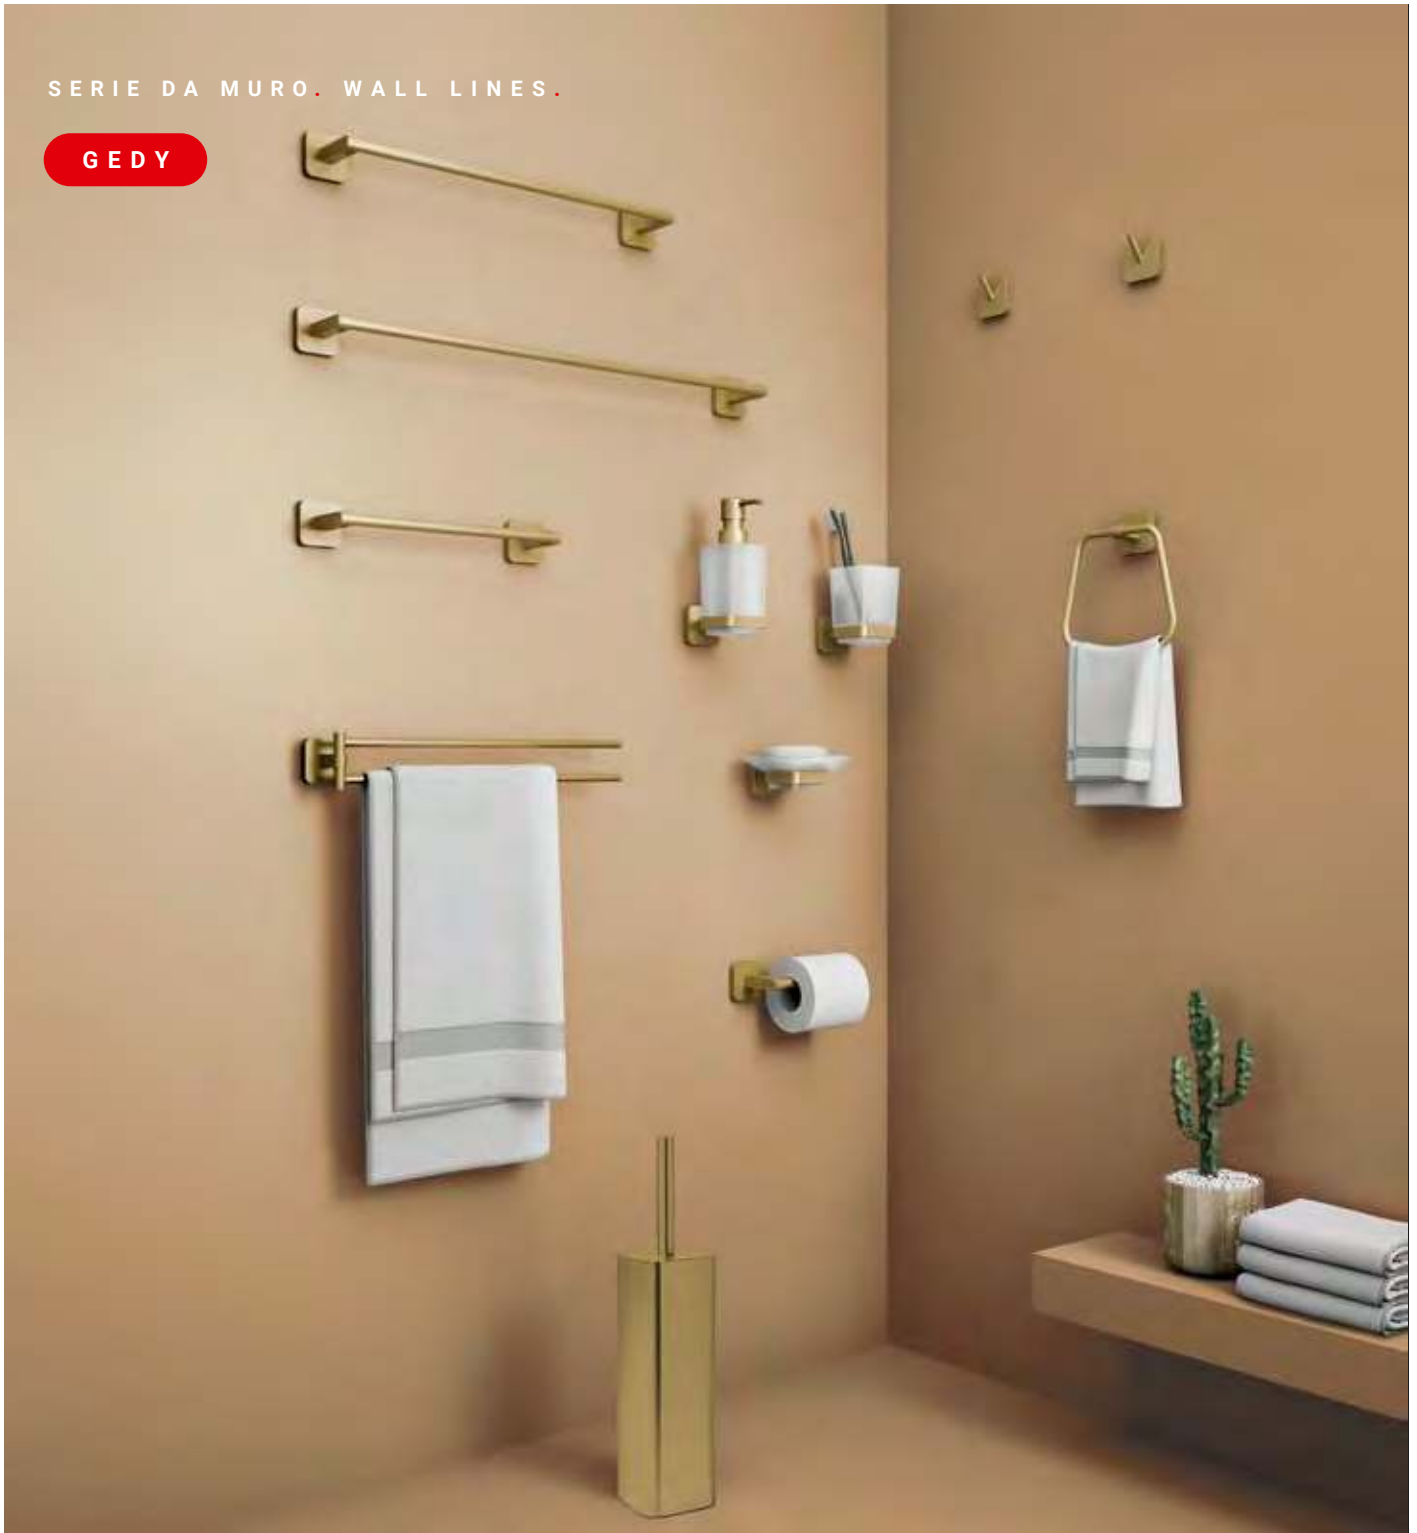

88

Oro matt  
Matt gold

Tonga.

SERIE DA MURO. WALL LINES.

**GEDY**

**Tonga.**

Solo con viti  
Only with screws

**T023**