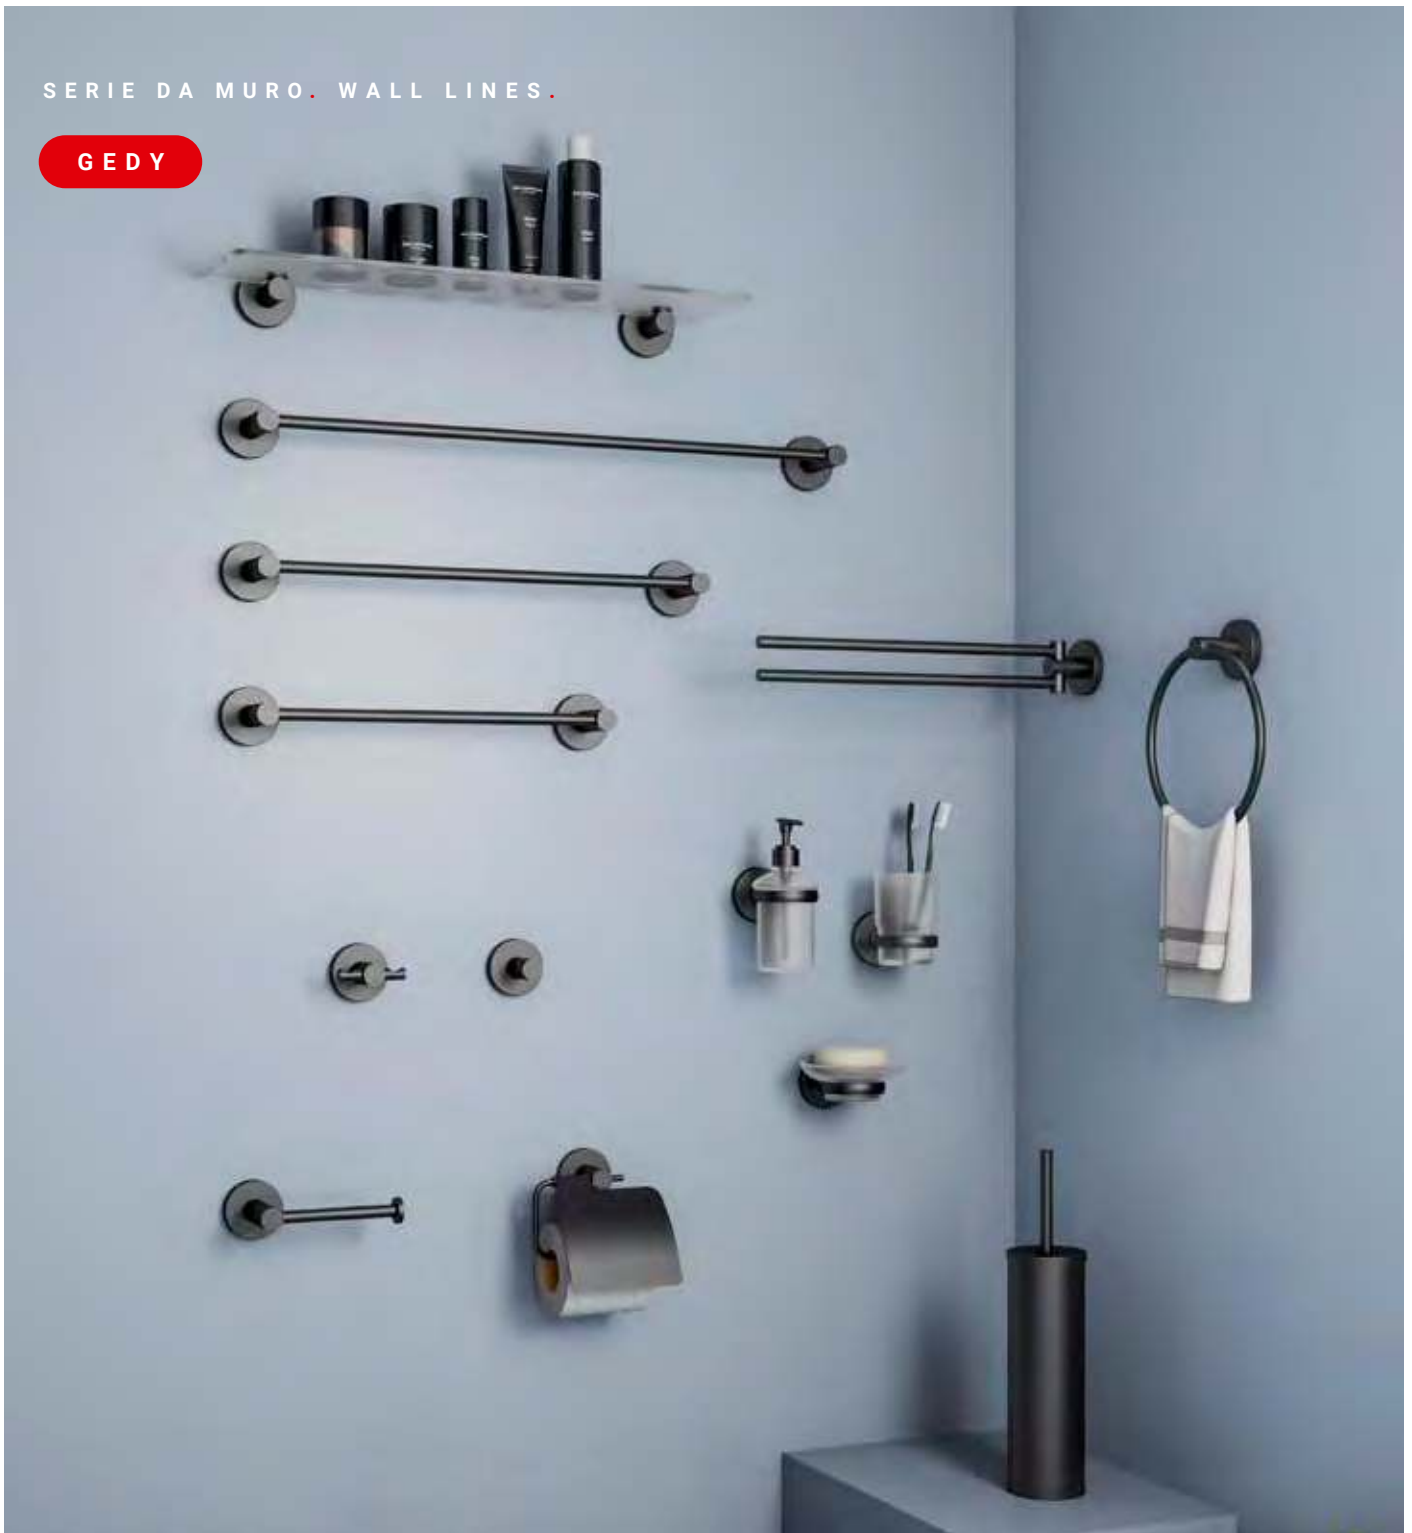

SERIE DA MURO. WALL LINES.

**GEDY**

10 / 30  
Lunghezza modificabile  
Adjustable length

10 / 50  
Lunghezza modificabile  
Adjustable length

10 / 60  
Lunghezza modificabile  
Adjustable length

**FE10**

**FE11**