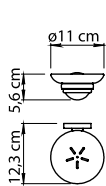

SERIE DA MURO. WALL LINES.

**GEDY**

10 / 30  
Lunghezza modificabile  
Adjustable length

10 / 50  
Lunghezza modificabile  
Adjustable length

10 / 60  
Lunghezza modificabile  
Adjustable length

**FE10**

**FE11**