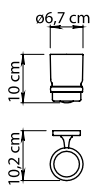

SERIE DA MURO. WALL LINES.

**GEDY**

10 / 30  
Lunghezza modificabile  
Adjustable length

10 / 50  
Lunghezza modificabile  
Adjustable length

10 / 60  
Lunghezza modificabile  
Adjustable length

**FE10**

**FE11**