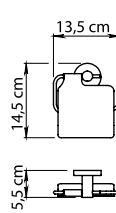

Solo con viti
Only with screws

Solo con viti
Only with screws

FE25

13
Lucido
Polished

14
Nero matt
Matt black

GARANZIA
WARRANTY