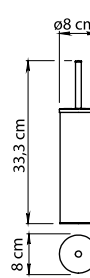

FE33

13
Lucido
Polished

14
Nero matt
Matt black

GARANZIA
WARRANTY