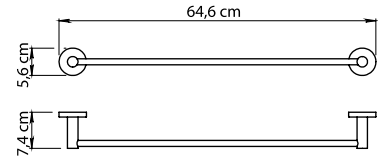

SERIE DA MURO. WALL LINES.

GEDY

FE21-60