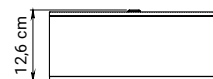

14
Nero matt
Matt Black

2252
2253

Compatibile
Compatible

Serratura
di sicurezza
Safety lock

2448.

GEDY

Distributore per rotoli di carta igienica (max ø 24 x 11 cm)

Rollpaper dispenser
Distributeur papier à rouleau
Rollenpapierspender
Dispensador rollos de papel
Ёмкость для туалетной бумаги