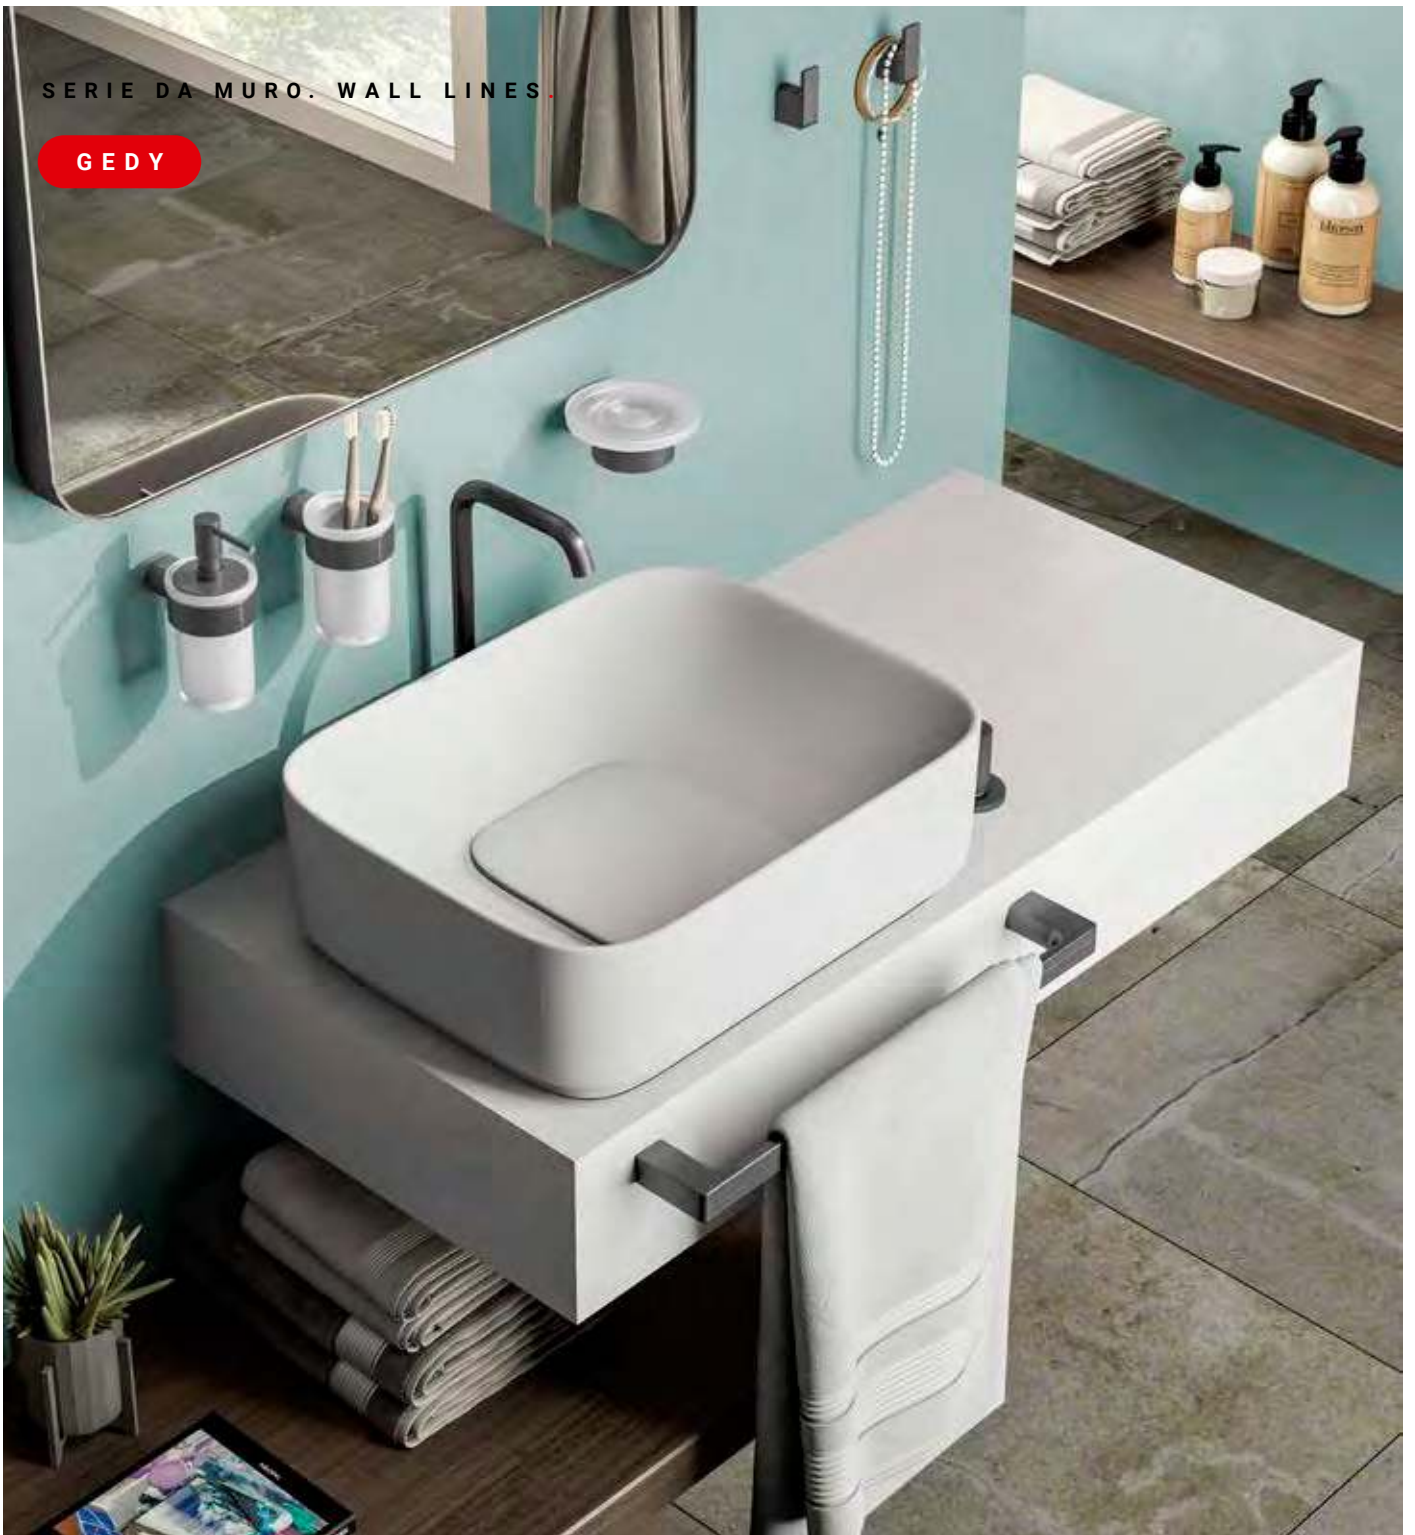

SERIE DA MURO. WALL LINES.

GEDY