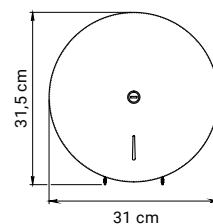

14
Nero matt
Matt Black

2252
2253

Compatibile
Compatible

Serratura
di sicurezza
Safety lock

2448.

GEDY

Distributore per rotoli di carta igienica (max ø 24 x 11 cm)

Rollpaper dispenser
Distributeur papier à rouleau
Rollenpapierspender
Dispensador rollos de papel
Ёмкость для туалетной бумаги