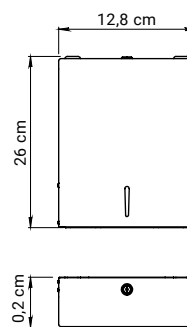

100%
AISI
304

Serratura
di sicurezza
Safety lock