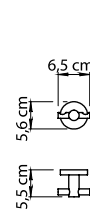

Solo con viti
Only with screws

Solo con viti
Only with screws

FE26

13
Lucido
Polished

14
Nero matt
Matt black

GARANZIA
WARRANTY