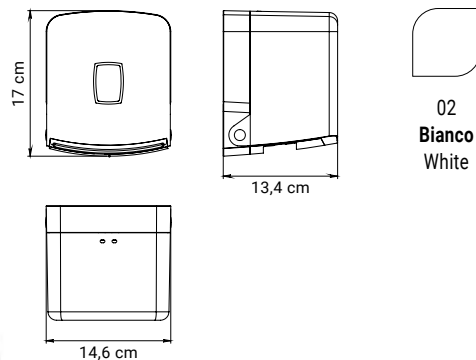

2447.

GEDY

Distributore salviette carta igienica intercalata (max 13x11,5) con serratura di sicurezza - max. 250 fogli

Interleaved rollpaper towel dispenser (max 13x11,5)
with security lock - max. 250 sheets

Distributeur de serviettes en papier intercalées
(max. 13x11,5) avec serrure de sécurité
max. 250 feuilles

Einzelblatt-Papierspender (max. 13 x 11,5)
mit Sicherheitsschloss - max. 250 Blatt

Dispensador de toallas de papel intercalado
(máx. 13x11,5) con cerradura de seguridad
máx. 250 toallas

Диспенсер для бумажных салфеток
с полистовой подачей (макс. 13x11,5),
с замком - макс. 250 листов

02
Bianco
White

Serratura
di sicurezza
Safety lock

Resine termoplastiche

Thermoplastic resins - Résine thermoplastique

Kunststoff - Resinas termoplásticas - Термопластичные смолы

2449.

GEDY

Distributore per rotoli di carta igienica (max ø 27 x 11 cm)

Rollpaper dispenser
Distributeur papier à rouleau
Rollenpapierspender
Dispensador rollos de papel
Ёмкость для туалетной бумаги