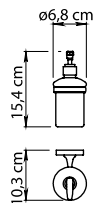

SERIE DA MURO. WALL LINES.

**GEDY**

10 / 30  
Lunghezza modificabile  
Adjustable length

10 / 50  
Lunghezza modificabile  
Adjustable length

10 / 60  
Lunghezza modificabile  
Adjustable length

**FE10**

**FE11**