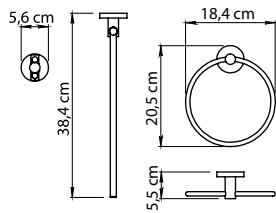

Solo con viti
Only with screws

Solo con viti
Only with screws

FE23

FE70

13
Lucido
Polished

14
Nero matt
Matt black

GARANZIA
WARRANTY