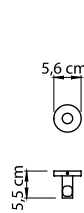

Solo con viti
Only with screws

Solo con viti
Only with screws

FE27

13
Lucido
Polished

14
Nero matt
Matt black

GARANZIA
WARRANTY