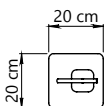

нержавеющая сталь, металла и термопластичные смолы

14

Nero matt  
Matt black

GARANZIA  
WARRANTY

1331

H77,8 cm

1332

H69,8 cm